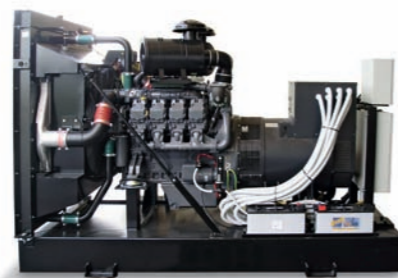

Uno staff di provata esperienza è in grado di fornire una collaborazione pronta ed efficiente per rispondere alle specifiche esigenze della clientela. La produzione di EWC comprende:

Our highly-experienced staff are always ready to provide prompt and efficient assistance in order to cater for the specific requirements of customers. Our production includes:

1500 rpm / Gruppi elettrogeni insonorizzati / Soundproof generating sets

EG 22 P-S

3000 rpm / Gruppi elettrogeni aperti ed insonorizzati / Open frame and soundproof generating sets

1500 rpm / Gruppi elettrogeni aperti / Open frame generating sets

EG 22 L-O

EG 505 D-O

Altri Prodotti / Further Products